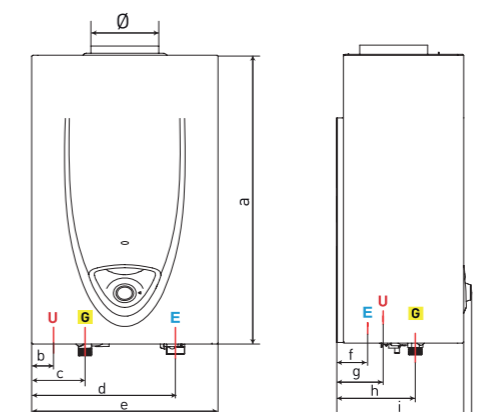

### Dane techniczne – Wymiary zewnętrzne

	FAST EVO 11 ONT B	FAST EVO 11 ONT B
Zapłon	elektroniczny	Ø mm 113
Znamionowa moc grzewcza	21,5 kW	a mm 580
Minimalna/znamięnowa moc użyteczna	od 8,5 do 19,0 kW	b mm 37
Przepływ c.w.u. przy ΔT=25°C	11 l/min	c mm 87
Minimalny pobór ciepłej wody	>2 l/min	d mm 228,5
Maksymalne ciśnienie robocze	10 bar	e mm 310
Ciśnienie minimalne	0,1 bar	f mm 54
Zasilanie	2 x 1,5V LR20	g mm 58,8
Waga	8,9 kg	h mm 131,5
Rodzaj gazu	GZ50, GZ41,5, GPL	i mm 210

LEGENDA  
E – wejście zimnej wody Ø 1/2”  
U – wyjście ciepłej wody Ø 1/2”  
G – przyłącze gazu Ø 1/2”